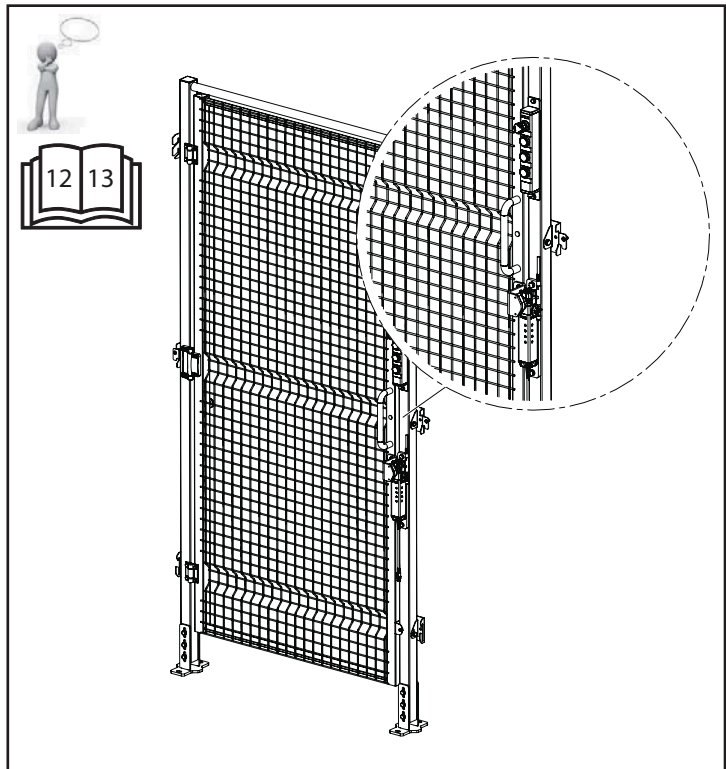

## ENCEINTE MODULAIRE GRILLAGÉE MODULAR WIRE MESH CAGE MODULARE SCHUTZZÄUNE

Assembly Directions \_\_\_\_\_

NORCAN © 08/2019

17

18

23

24

25

# Porte avec poignée verrouillable

Door with lockable handle

# Porte avec système d'interverrouillage

Door with interlocking system

26

27

28