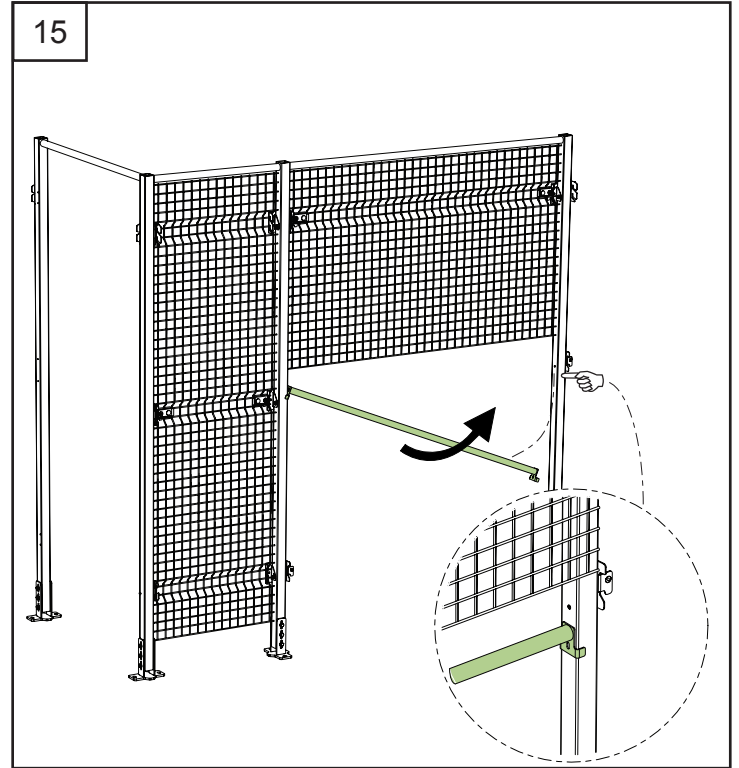

## ENCEINTE MODULAIRE GRILLAGÉE MODULAR WIRE MESH CAGE MODULARE SCHUTZZÄUNE

Assembly Directions \_\_\_\_\_

NORCAN © 08/2019

17

18

23

24

25

# Porte avec poignée verrouillable

Door with lockable handle

# Porte avec système d'interverrouillage

Door with interlocking system

26

27

28