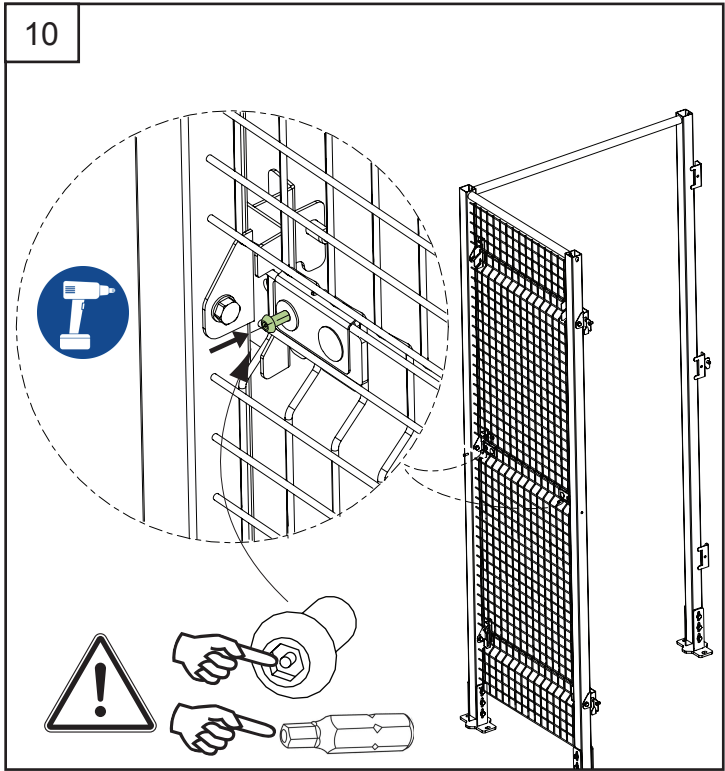

## ENCEINTE MODULAIRE GRILLAGÉE MODULAR WIRE MESH CAGE MODULARE SCHUTZZÄUNE

Assembly Directions \_\_\_\_\_

NORCAN © 08/2019

17

18

23

24

25

# Porte avec poignée verrouillable

Door with lockable handle

# Porte avec système d'interverrouillage

Door with interlocking system

26

27

28